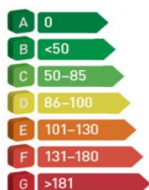

Veiledende utsalgspriser inkludert mva, avgifter, frakt og levering drammen.. Årsavgift og lokal frakt tilkommer.
Citroën forbeholder seg retten til å endre priser og utstyrsnivå uten forutgående varsel. Prisene gjelder frem til ny prisliste foreligger.
Det tas forbehold om trykkfeil i prislisten.
Citroën tilbyr 12-års garanti mot gjennomrusting, 3-års lakkgaranti, 5-års/100.000 km nybilgaranti og 5-års/100.000 km veihold.
Drivstofforbruk og utslipp kan variere avhengig av dekkvalg.

CITROËN INSPIRED BY YOU